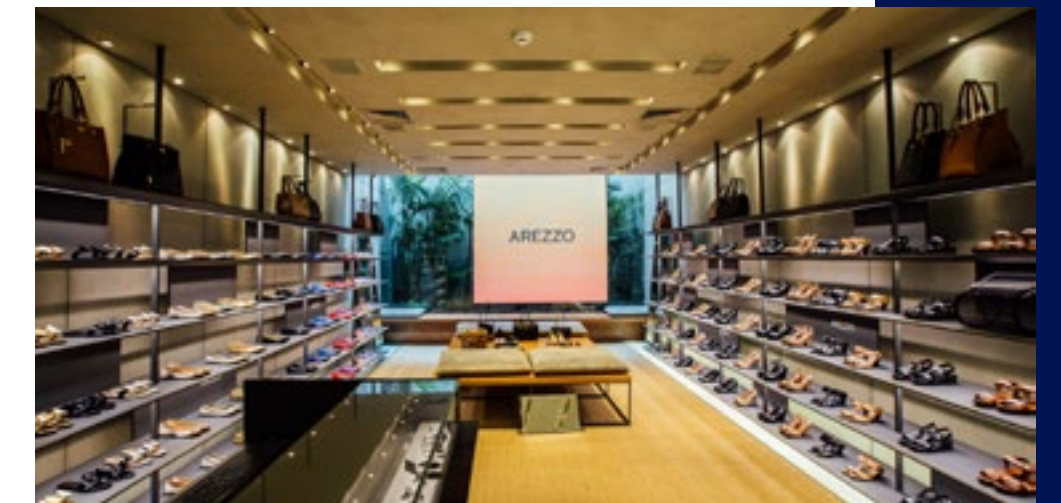

AREZZO

07 lojas
MG, RJ, SP