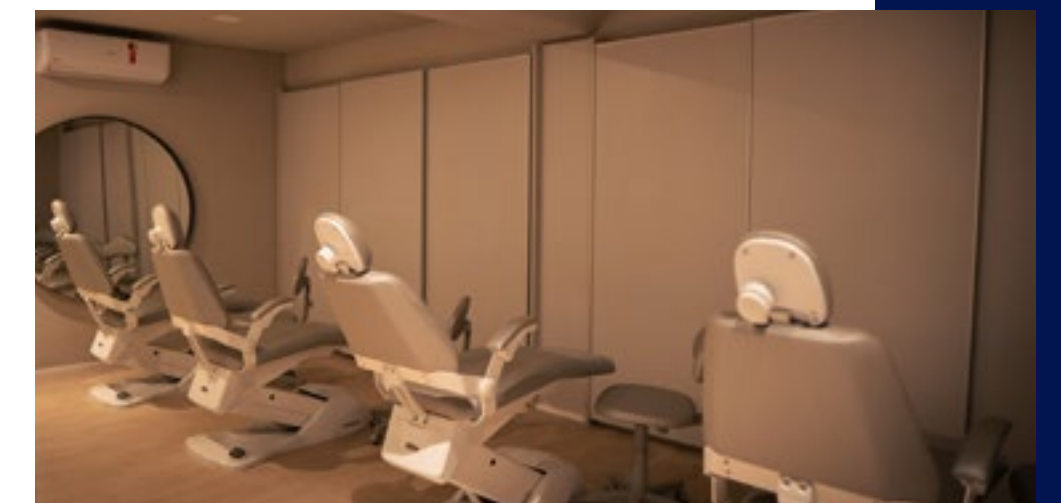

IVA

01 obra

Belo Horizonte/MG